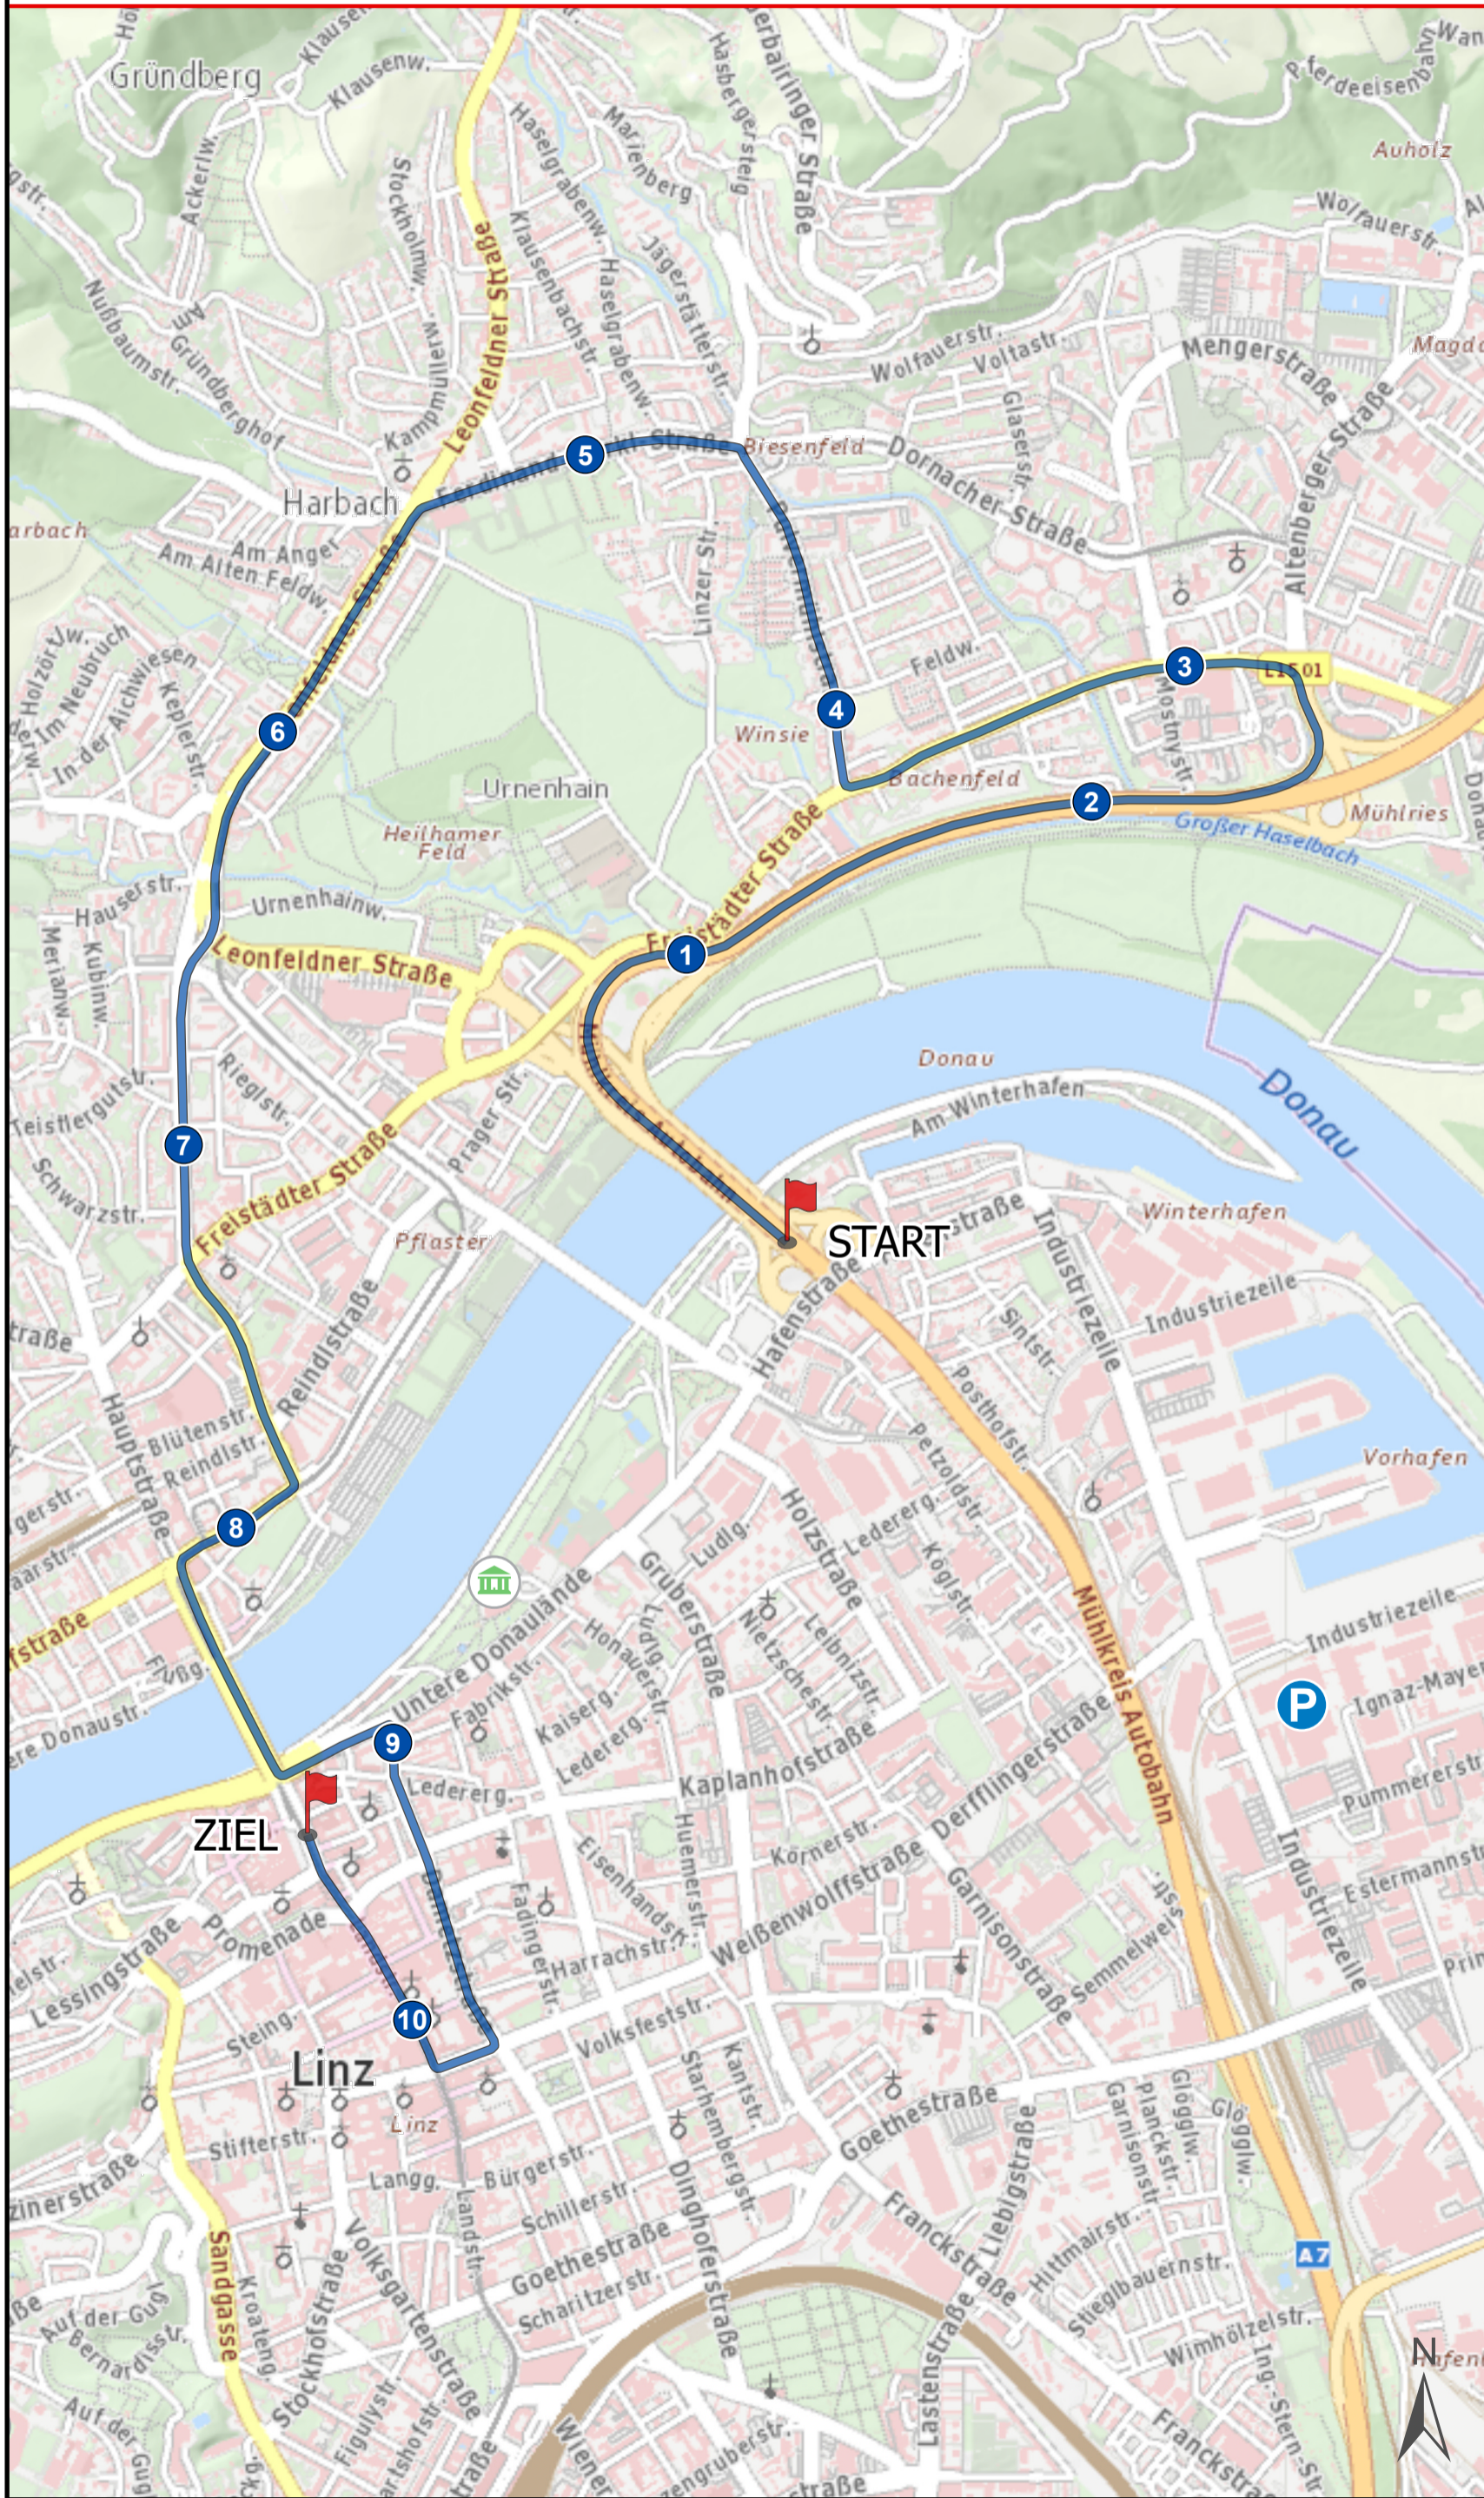

Viertelmarathon (10,5 km)

22. Oberbank
LINZ DONAU
MARATHON

ÖÖNachrichten

L_NZ

Startzeit

08:30 Uhr

Start/Ziel

Start: Voest-Autobahnbrücke
Ziel: Hauptplatz Linz

Strecke

— Viertelmarathon

Infos

- Parkplatz
- Brucknerhaus
Kleiderbeutelabgabe
Medaillengravur
- TipsArena
Marathonmesse
Startnummernausgabe
Nachnennung
Pasta Party

<https://www.doris.at/marathon>